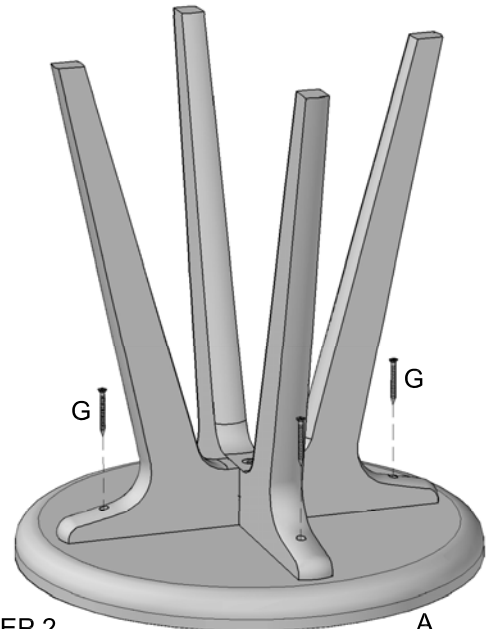

Perpetual Collection  
Cocktail Table - # 501FT137P2 - Assembly Instructions

PART LIST

A (1X)

B (1X)

C (1X)

D (1X)

E (1X)

F (1X)

G (3X)

H (1X)

ASSEMBLY

STEP 1

STEP 2

STEP 3