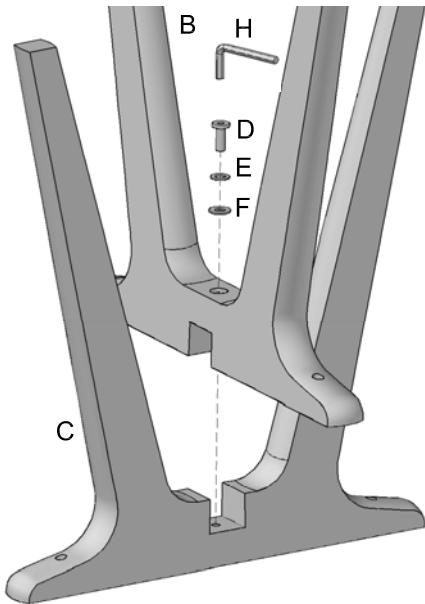

Perpetual Collection  
Cocktail Table - # 501FT137P2 - Assembly Instructions

PART LIST

A (1X)

B (1X)

C (1X)

D (1X)

E (1X)

F (1X)

G (3X)

H (1X)

ASSEMBLY

STEP 1

STEP 2

STEP 3